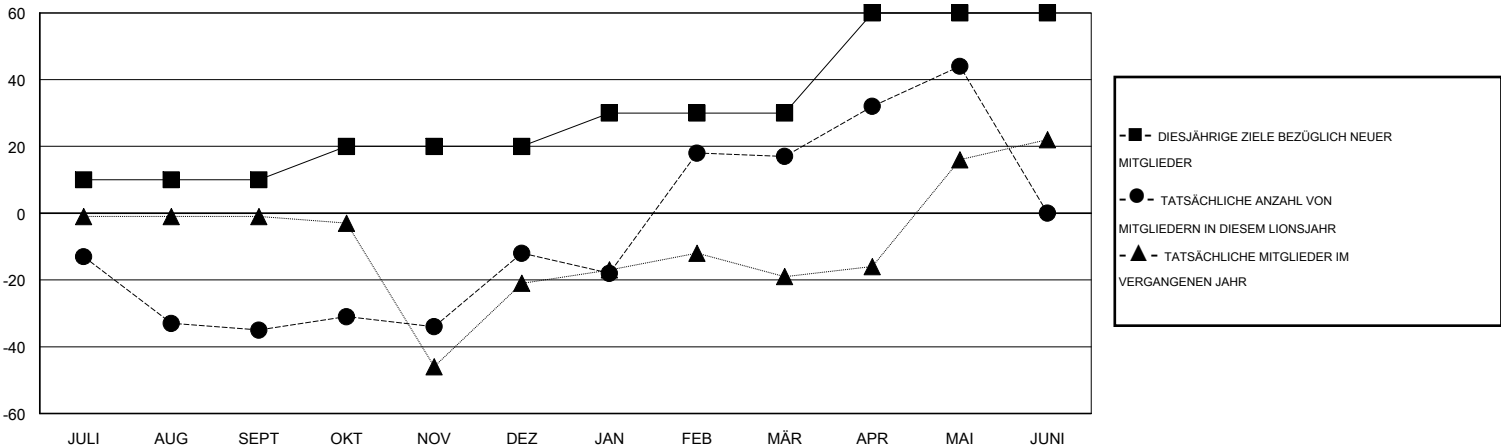

ZIELE UND TATSÄCHLICHE MITGLIEDER KUMULATIV

ABGEMELDETE CLUBS: 1	47 VON 70 CLUBS HABEN 1 ODER MEHR NEUE MITGLIEDER AUFGENOMMEN	GESCHLECHTERVERTEILUNG MANN 2,679 (91.03%) FRAU 264 (8.97%)
<u>AUSGETRETENE MITGLIEDER</u> VERSTORBEN 29 CLUB AUFGELOST 0 ANDERE 103 GESAMT 132	KLICKEN SIE HIER FÜR ANGABEN ZUM ZUSTAND DES CLUBS	FAMILIENMITGLIEDER 0 HAUSHALTSVORSTAND 0 NICHT-FAMILIENVORSTAND 0