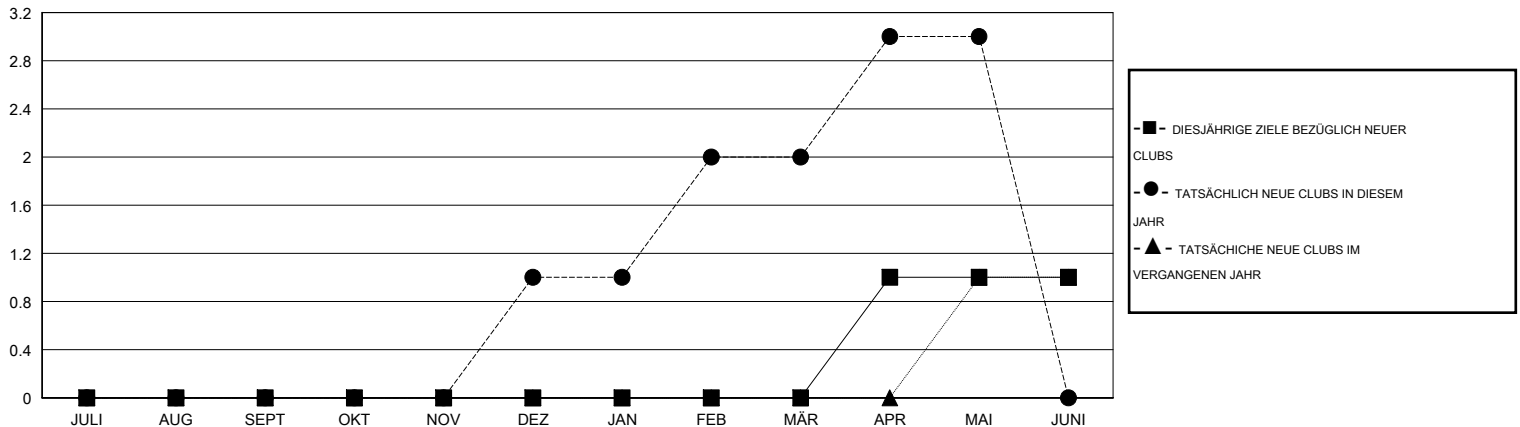

MONTHLY MEMBERSHIP PROGRESS REPORT

District 102 C

Results as of: 5/31/2016

GMT: Carl Robert Rettby

STANDORT SWITZERLAND

GMT KONST. GEB.: 4

Clubs				
ERGEBNISSE FÜR 2015-2016				
QUARTAL	ZIEL NEUE CLUBS	NEUE CLUBS	AUFGELOSTE CLUBS	NETTO-GEWINN/ -VERLUST
JULI/AUG/SEPT	0	0	0	0
OKT/NOV/DEZ	0	1	0	1
JAN/FEB/MÄR	0	1	0	1
APR/MAI/JUNI	1	1	1	0

Pro Mitglied				
ERGEBNISSE FÜR 2015-2016				
QUARTAL	ZIEL NEUE MITGLIEDER	HINZUGEFÜGTE GRÜNDUNGS- UND NEUE MITGLIEDER	AUSGESCHIEDENE MITGLIEDER	NETTO-GEWINN/ -VERLUST
JULI/AUG/SEPT	10	22	57	-35
OKT/NOV/DEZ	10	43	20	23
JAN/FEB/MÄR	10	63	34	29
APR/MAI/JUNI	30	48	21	27

ZIELE UND TATSÄCHLICHE NEUE CLUBS KUMULATIV